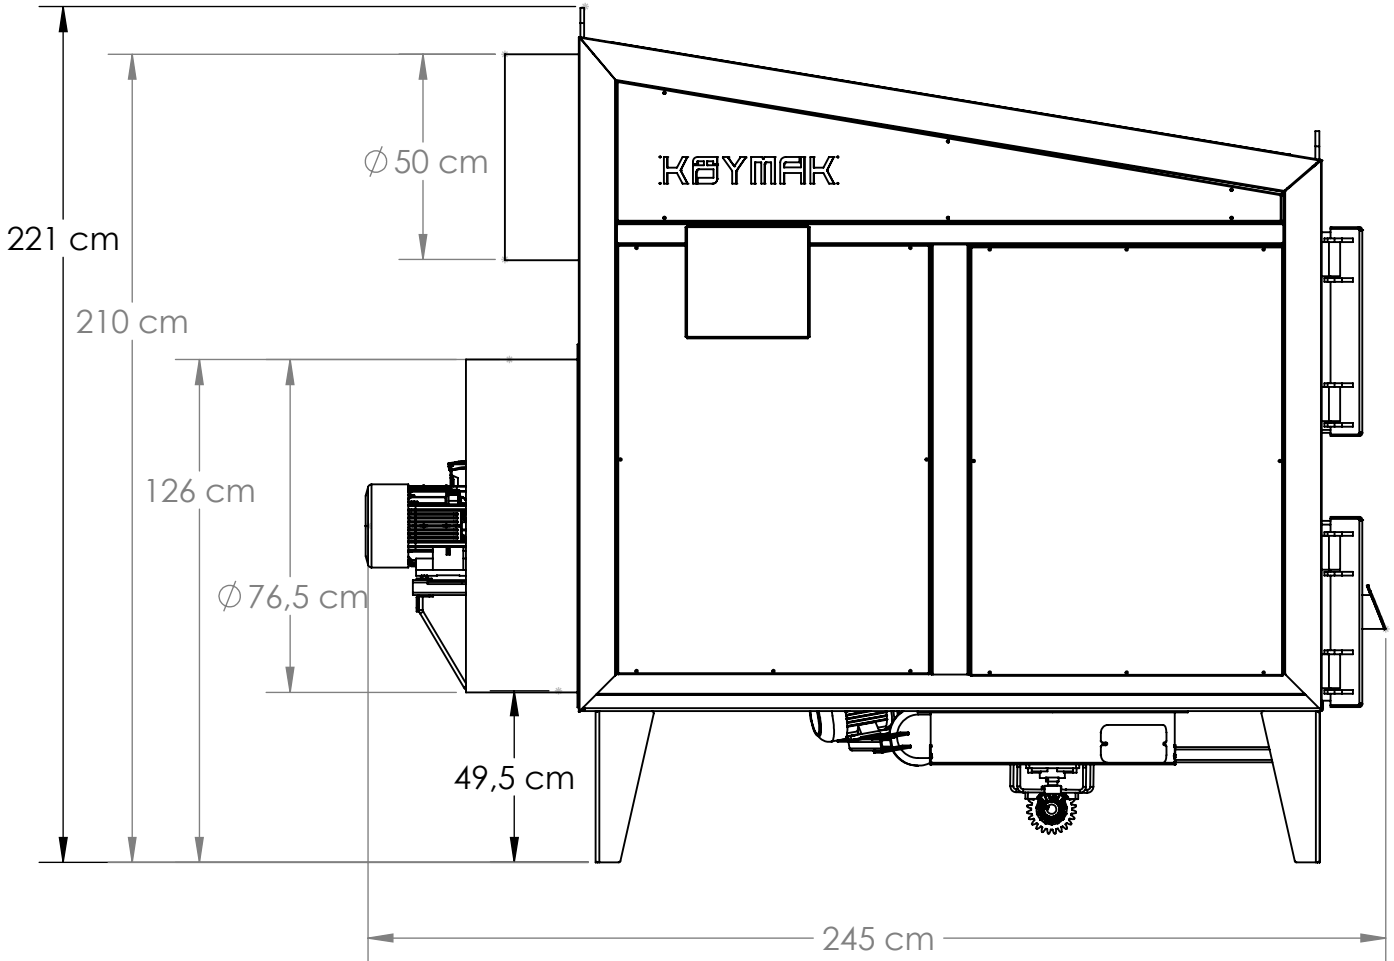

4

3

2

1

2021 TEM300 ÇİFT DÖNÜŞLÜ Ø72 AKSİYEL FAN

F

F

E

E

D

D

C

C

B

B

A

A

4

3

2

1