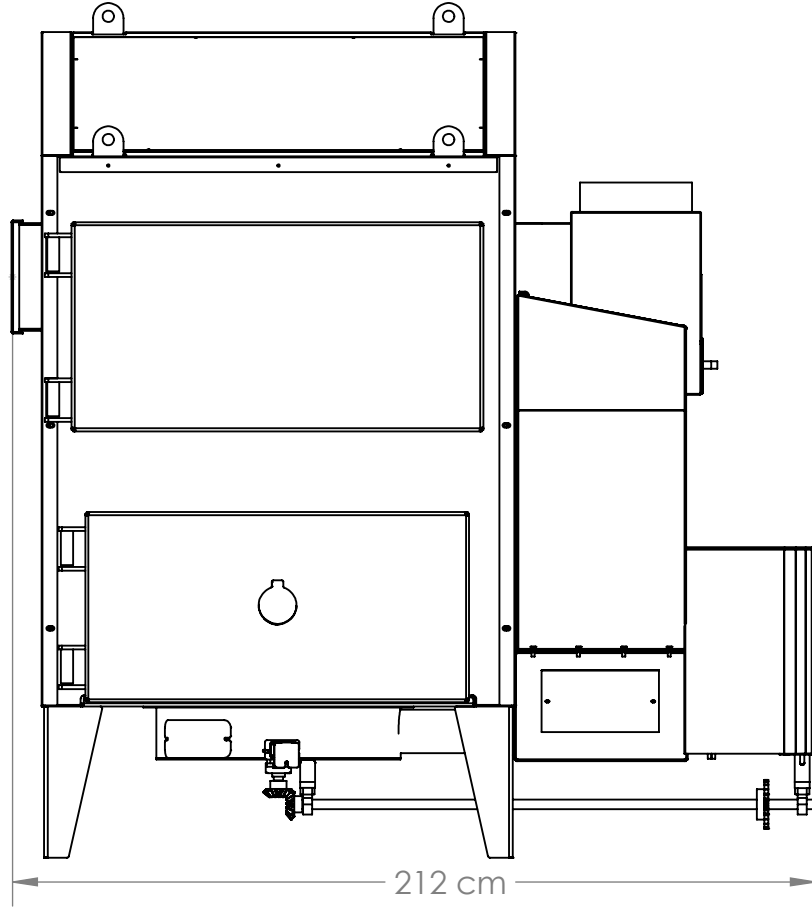

## 2021 TEM300 ÇİFT DÖNÜŞLÜ Ø72 AKSİYEL FAN

F

F

E

E

D

D

C