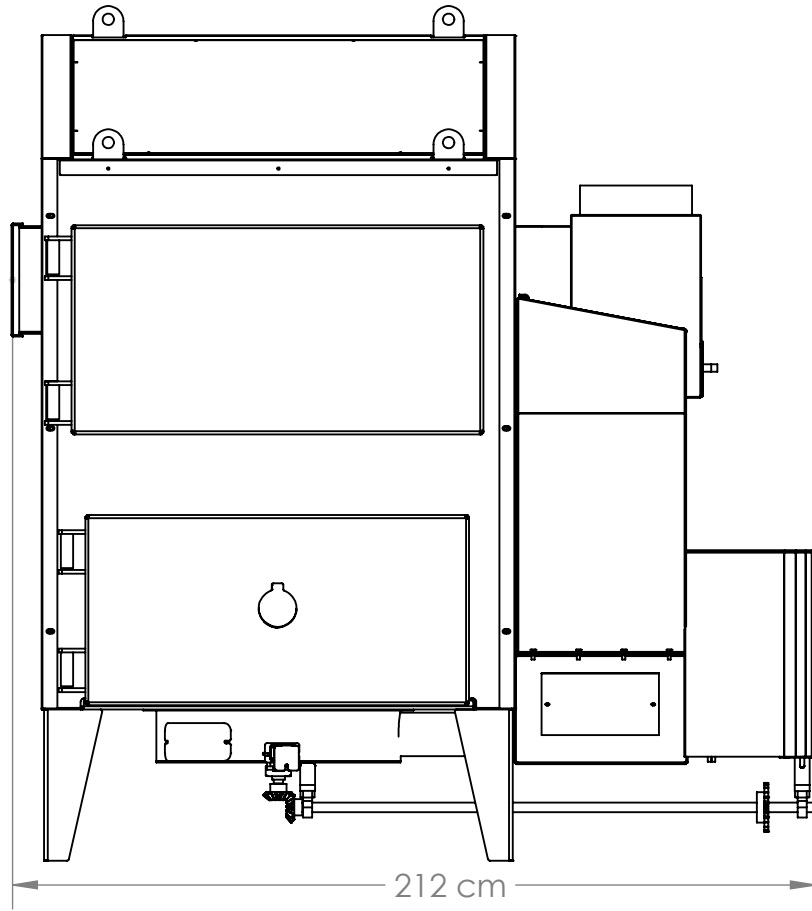

# 2021 TEM500 ÇİFT DÖNÜŞLÜ Ø78 AKSİYEL FAN

F

F

E

E

D

D

C