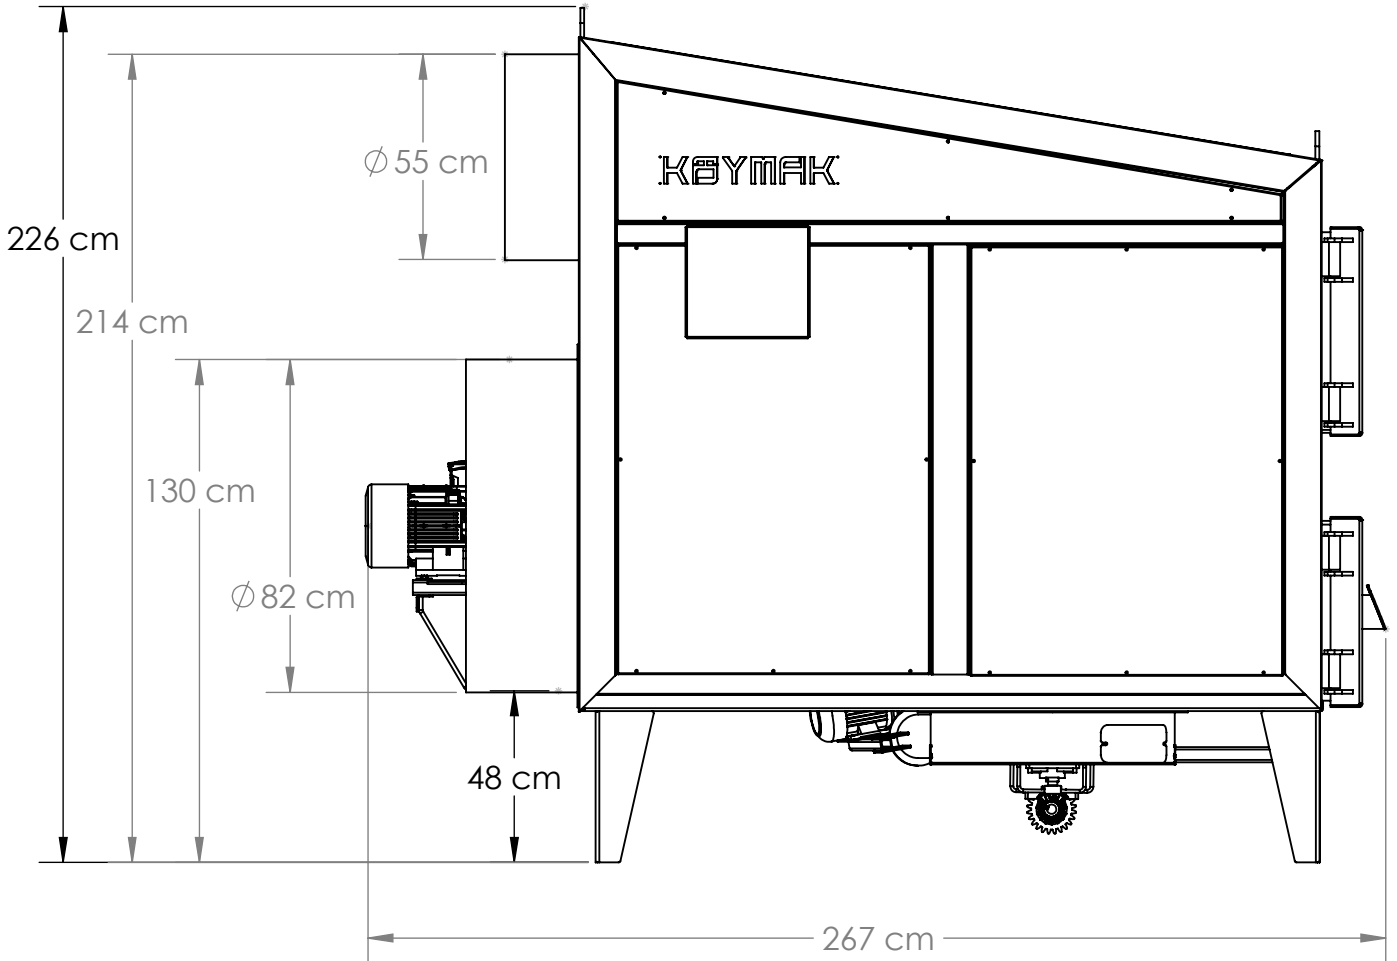

4

3

2

1

2021 TEM500 ÇİFT DÖNÜŞLÜ Ø78 AKSİYEL FAN

F

F

E

E

D

D

C

C

B

B

A

A

4

3

2

1